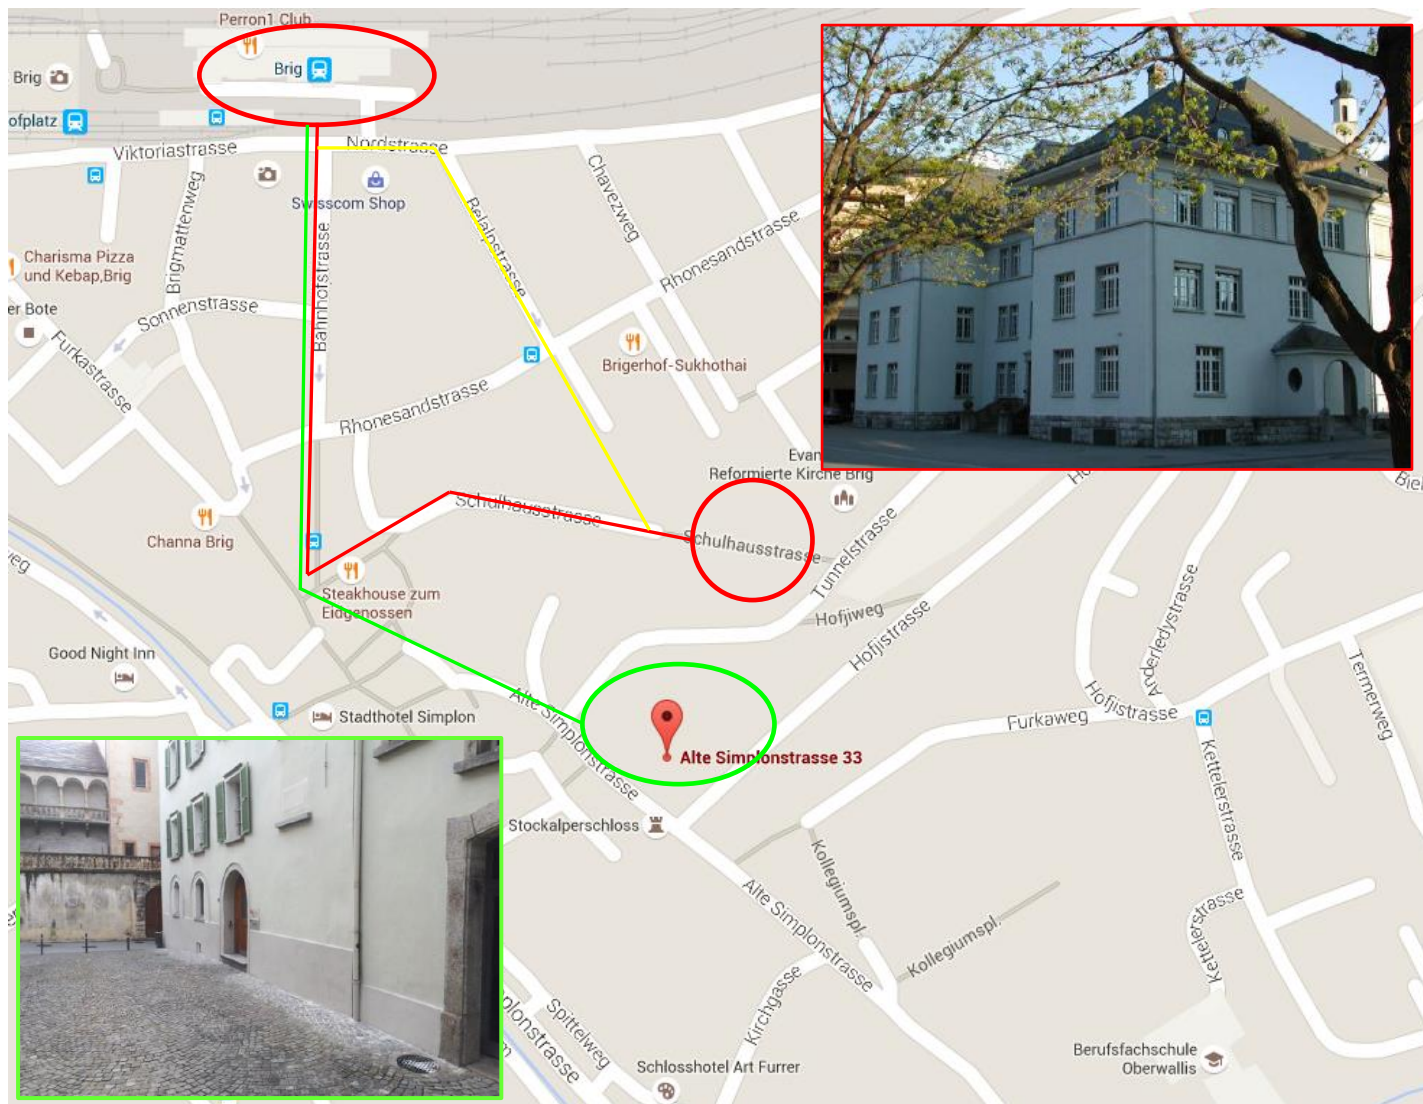

## Situationsplan PH Brig

Pädagogische Hochschule VS  
 Alte Simplonstrasse 33  
 3900 Brig

### Schulhaus OST (Zimmer 4, 5, 6, 7 sowie Musikzimmer und Foyer)

**Rot:** Die Bahnhofstrasse bis zum Reisebüro Zerzuben hochlaufen und anschliessend links die Schulhausstrasse einbiegen → Schulhausplatz der Primarschule Brig

**Gelb:** Neben der Simplonhalle die Unterführung hochlaufen → Schulhausplatz der Primarschule Brig

### Schulhaus WEST – altes Stadthaus (Zimmer 1 und 3)

**Grün:** In der Burgschaft vis à vis Schlosskeller